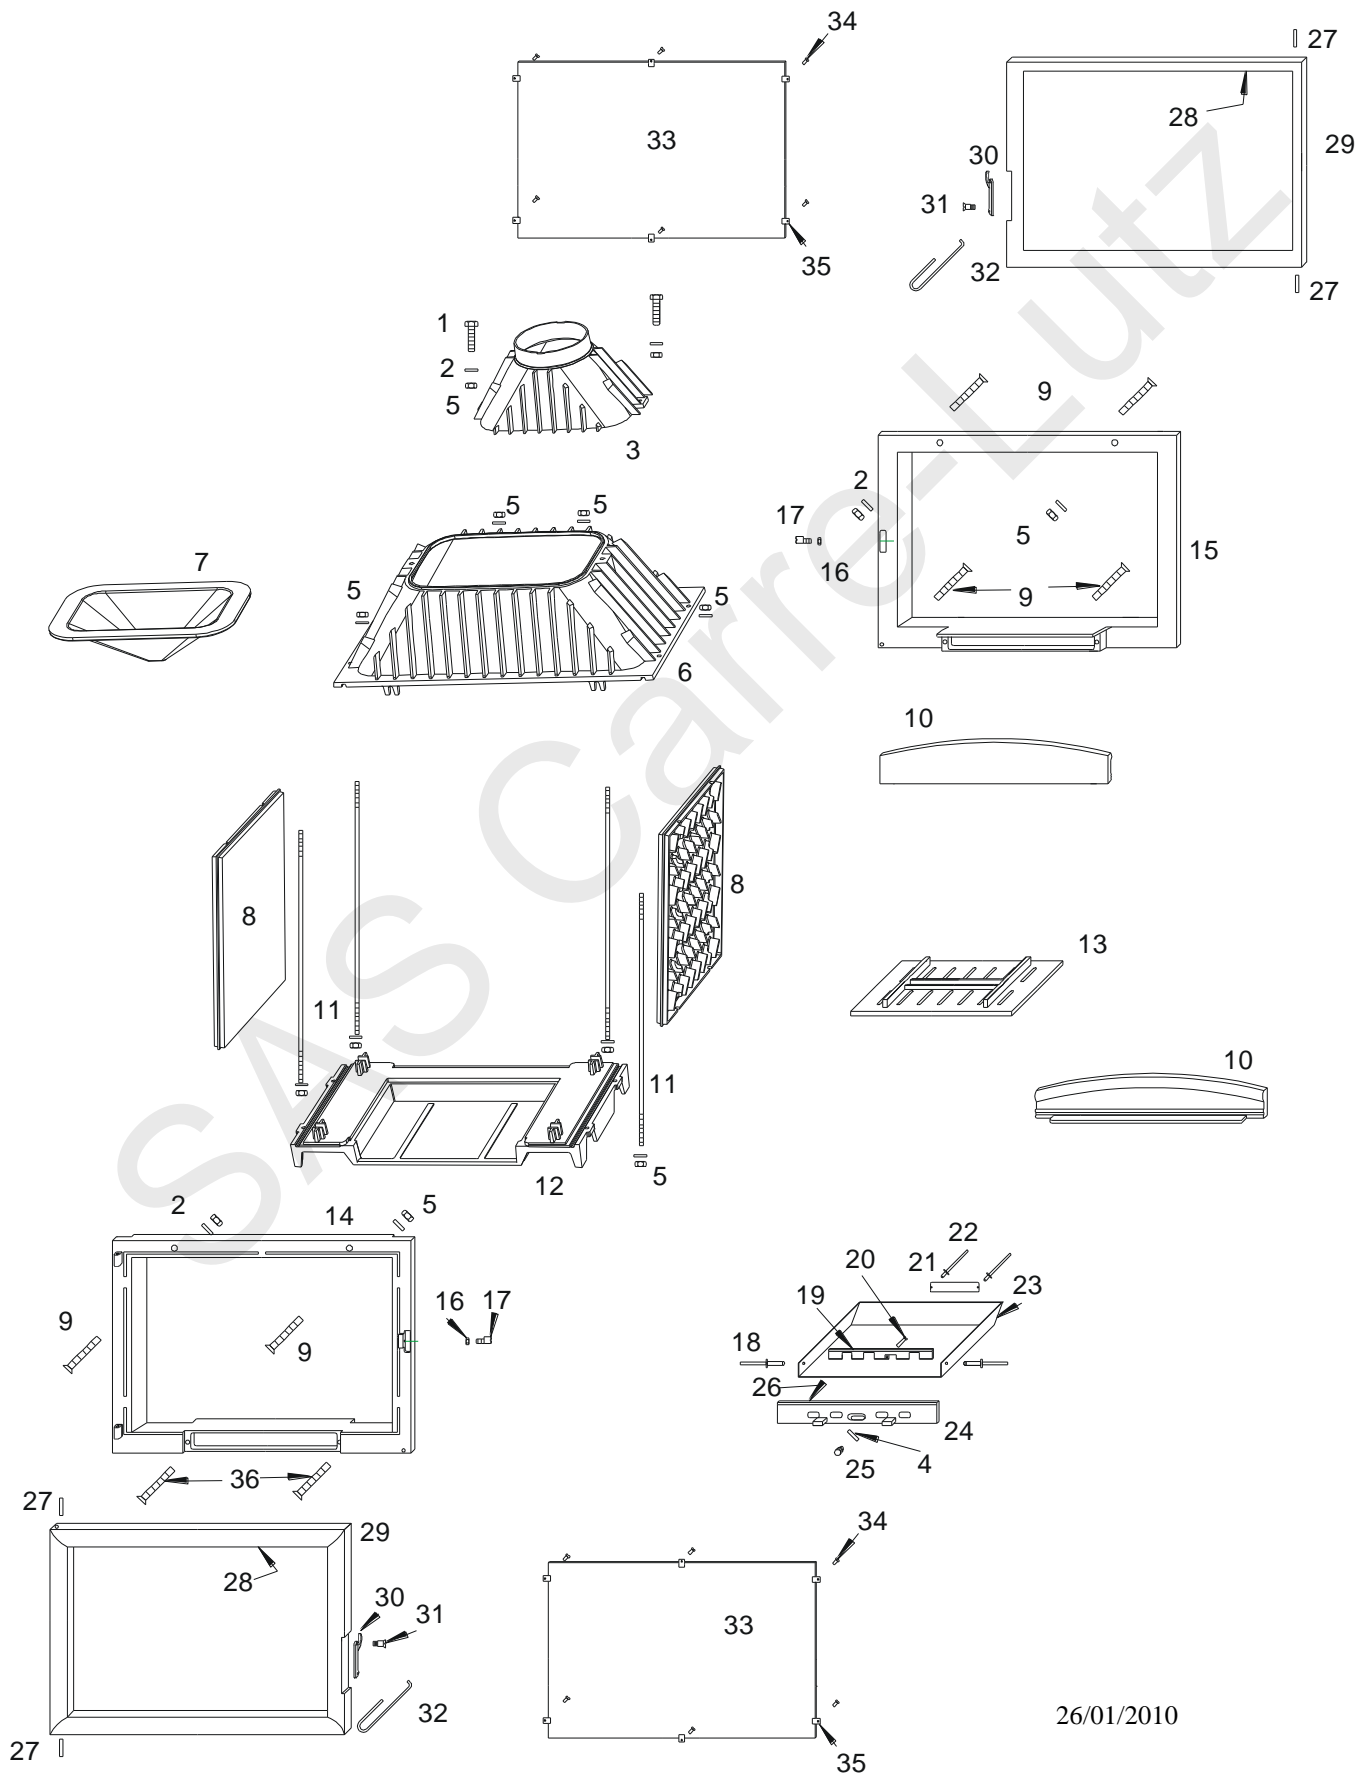

Foyer 800 Double face Référence : 6282 44

Foyer 800 Double face

Référence : 6282 44

Repère	Nbr	DESIGNATION	Référence
1	2	Vis tête hexagonale de 8x30	AV 8408300
2	14	Rondelle de 8	AV 4100080
3	1	Buse	FB60 800283
4	1	Rondelle de 6	AV 4100060
5	14	Ecrou hexagonal de 8	AV 7100080
6	1	Avaloir	FB60 800282
7	1	Défecteur	FB60 800284
8	2	Côté réversible	FB60 800281
9	6	Vis tête fraisée de 8x40	AV 8638400
10	2	Pare bûche	FB60 800325
11	4	Tirant de Ø 8 x560	AS 800276A
12	1	Socle	FB60 800280
13	1	Grille foyère	FB60 800854
14	1	Façade	FB60 800856
15	1	Façade double face	FB60 800285
16	2	Ecrou bas de 6, réglage fermeture	AV 7130060
17	2	Excentrique de réglage fermeture	AS 700253B
18	2	Rivet de 5x16	AV 5205160
19	1	Registre de réglage d'air	FB60 800835
20	1	Vis tête cylindrique de 6x25	AV 8626250
21	1	Plaque signalétique	PS 628244
22	2	Rivet de 3x8	AV 5203080
23	1	Tiroir cendrier	AT 800313D
24	1	Façade cendrier	FB60 800836
25	1	Bouton de réglage d'air	AV 1113401
26	1	Joint de cendrier Ø 5, longueur 0,5 mètre	AI 303005
27	4	Axe de porte, goupille cannelée de 6x50	AV 6306500
28	1	Joint de porte Ø 8, longueur 4,8 mètres	AI 303008
29	2	Porte	FB60 800291
30	2	Loquet de fermeture de porte	FB60 700880
31	2	Vis de fixation du loquet	AS 800251B
32	2	Crochet d'ouverture de porte	AS 800255
33	2	Vitre de 701x463x4	AX 126280
34	12	Vis de 4x8, fixation de la vitre	AV 8644080
35	12	Attache de vitre	AS 700262
36	2	Vis tête fraisée de 8x30	AV 8638300